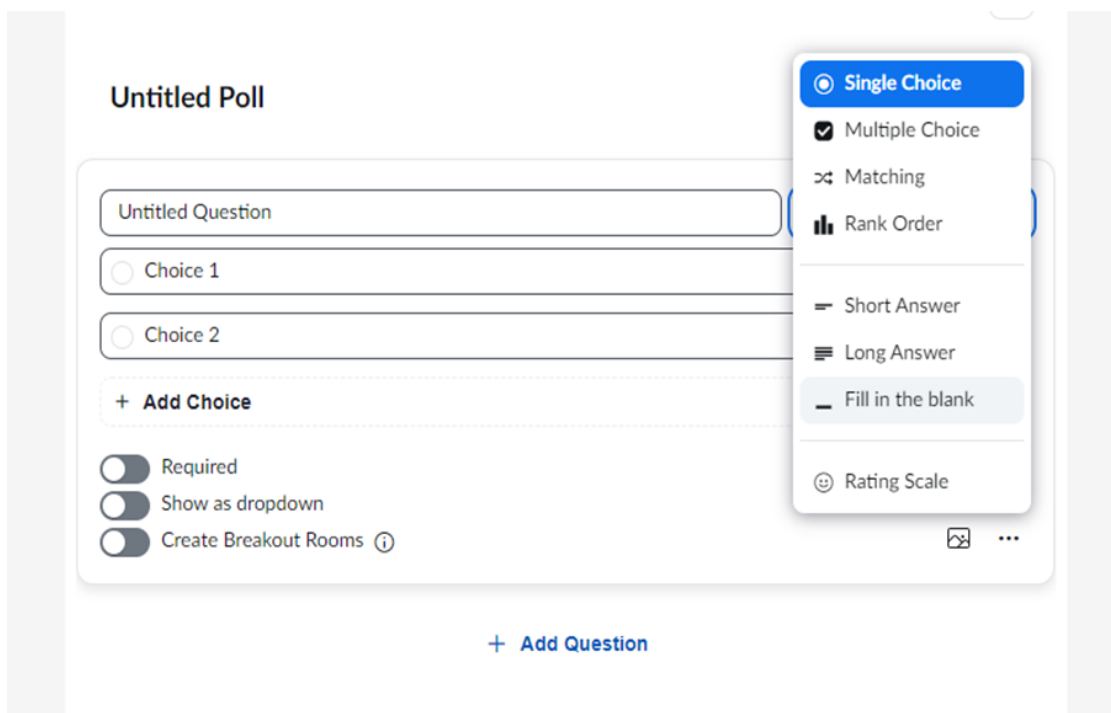

## יצירת סקרים בזום

למעבר לכלי, לחצו בשורת הפקודות על "Polls". לחלופין, לחצו על 3 הנקודות (More), ואז על אפשרות פתיחת הסקרים.

לאחר מכן, בלחיצה על 3 הנקודות בחלונית שתיפתח לפניכם, בחרו את סוג הסקר בו תרצו להשתמש:

כעת, עליכם לשבץ בסקר את השאלות **שהכנתם מראש**. מערכת הזום מאפשרת בנייה קלה של שאלות, הזמינות לשימוש במהלך פגישת הזום לפי הצורך: